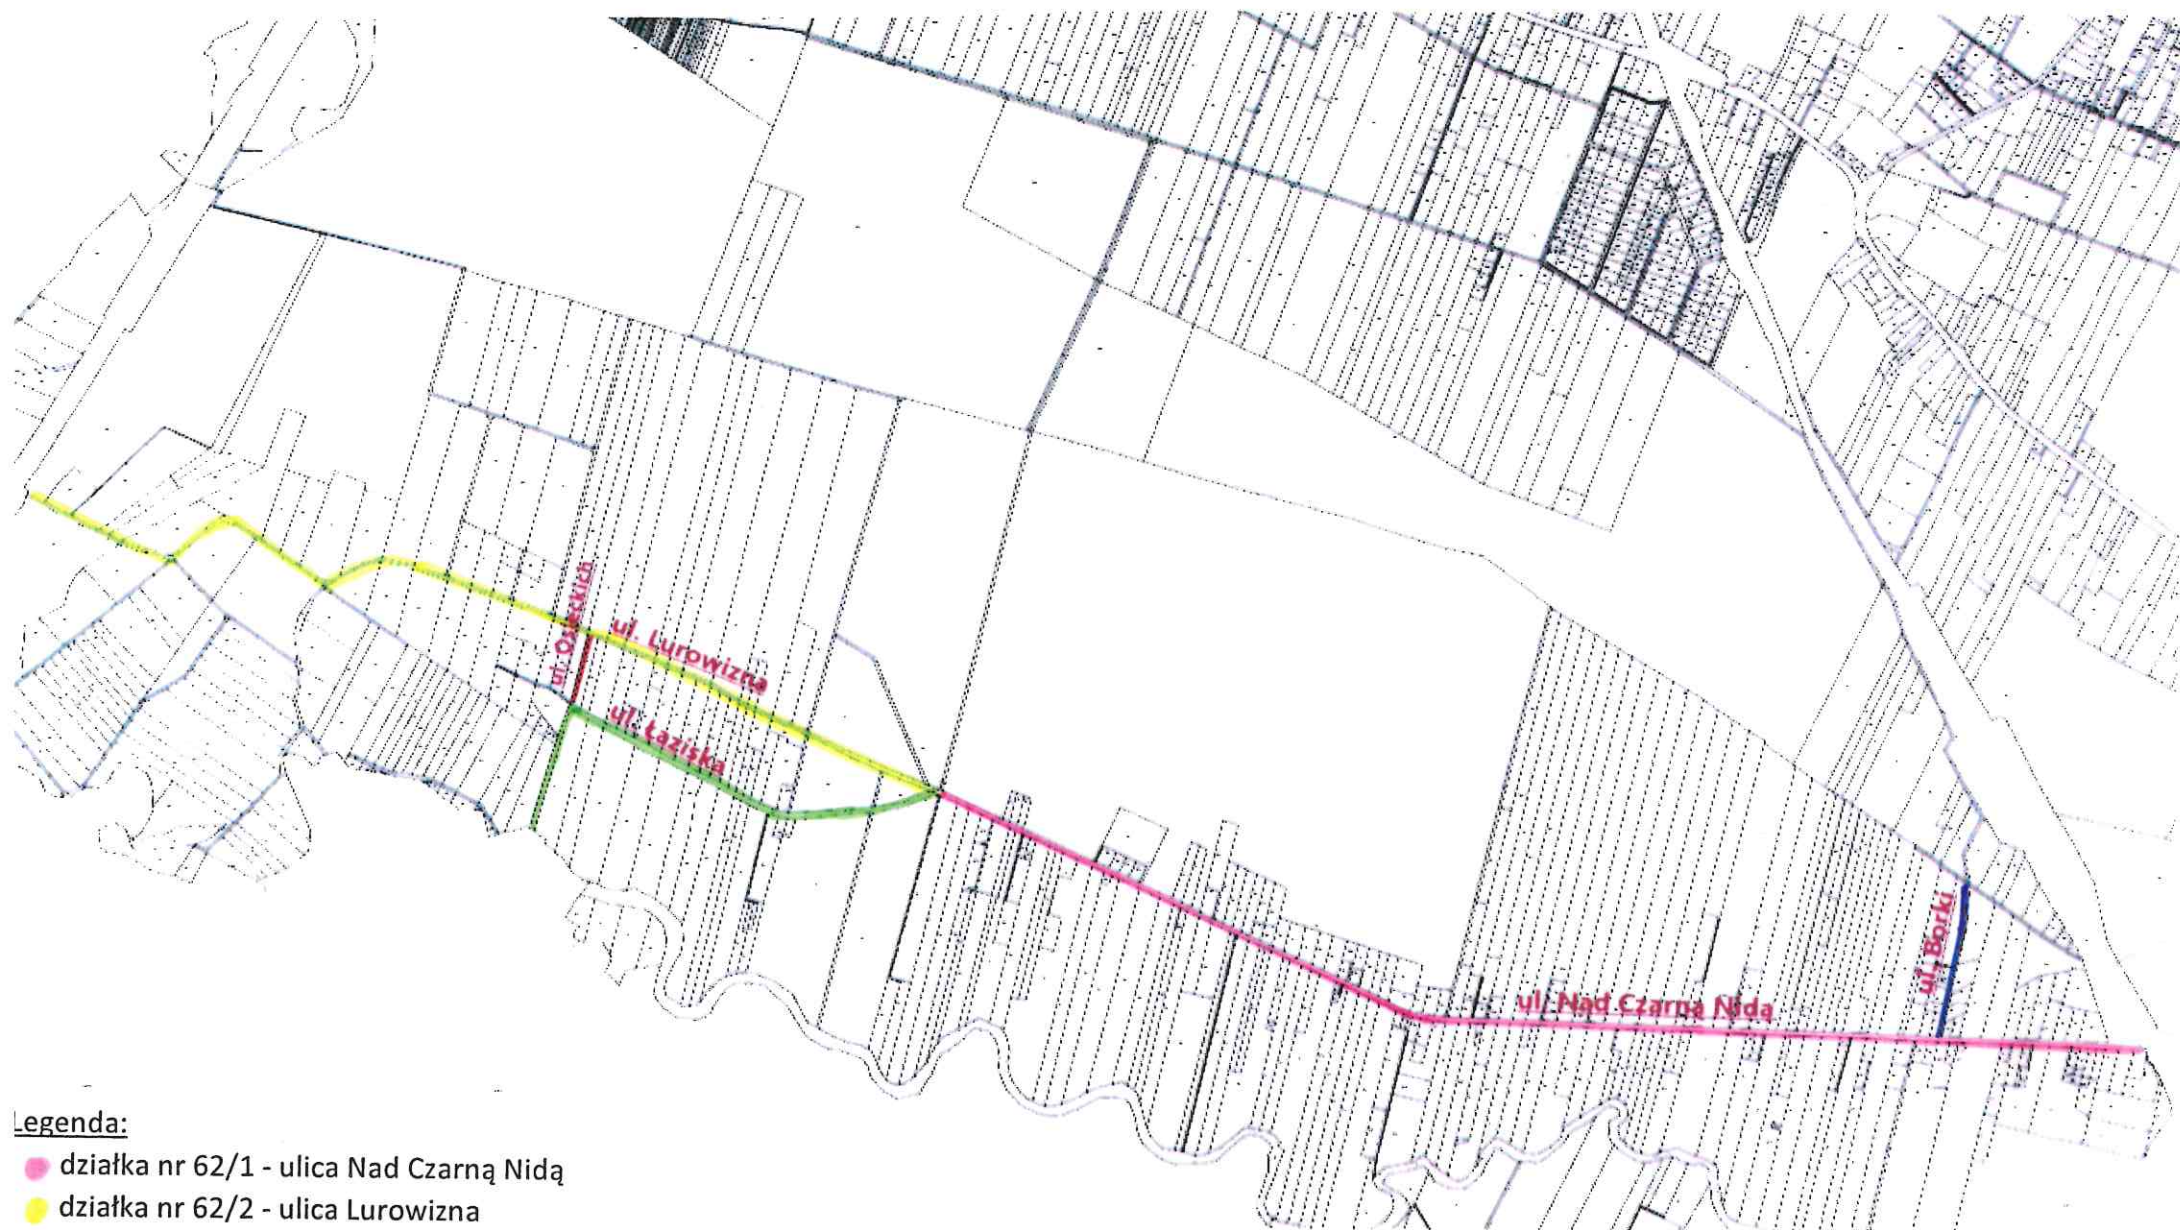

Załącznik nr 2 do Zarządzenia Nr 0050.129.2021 z dnia 11.08.2021 r.

legenda:

- działka nr 62/1 - ulica Nad Czarną Nidą
- działka nr 62/2 - ulica Lurowizna
- działka nr 164 - ulica Łaziska
- działka nr 242 - ulica Borki
- działka nr 128 - ulica Osieckich